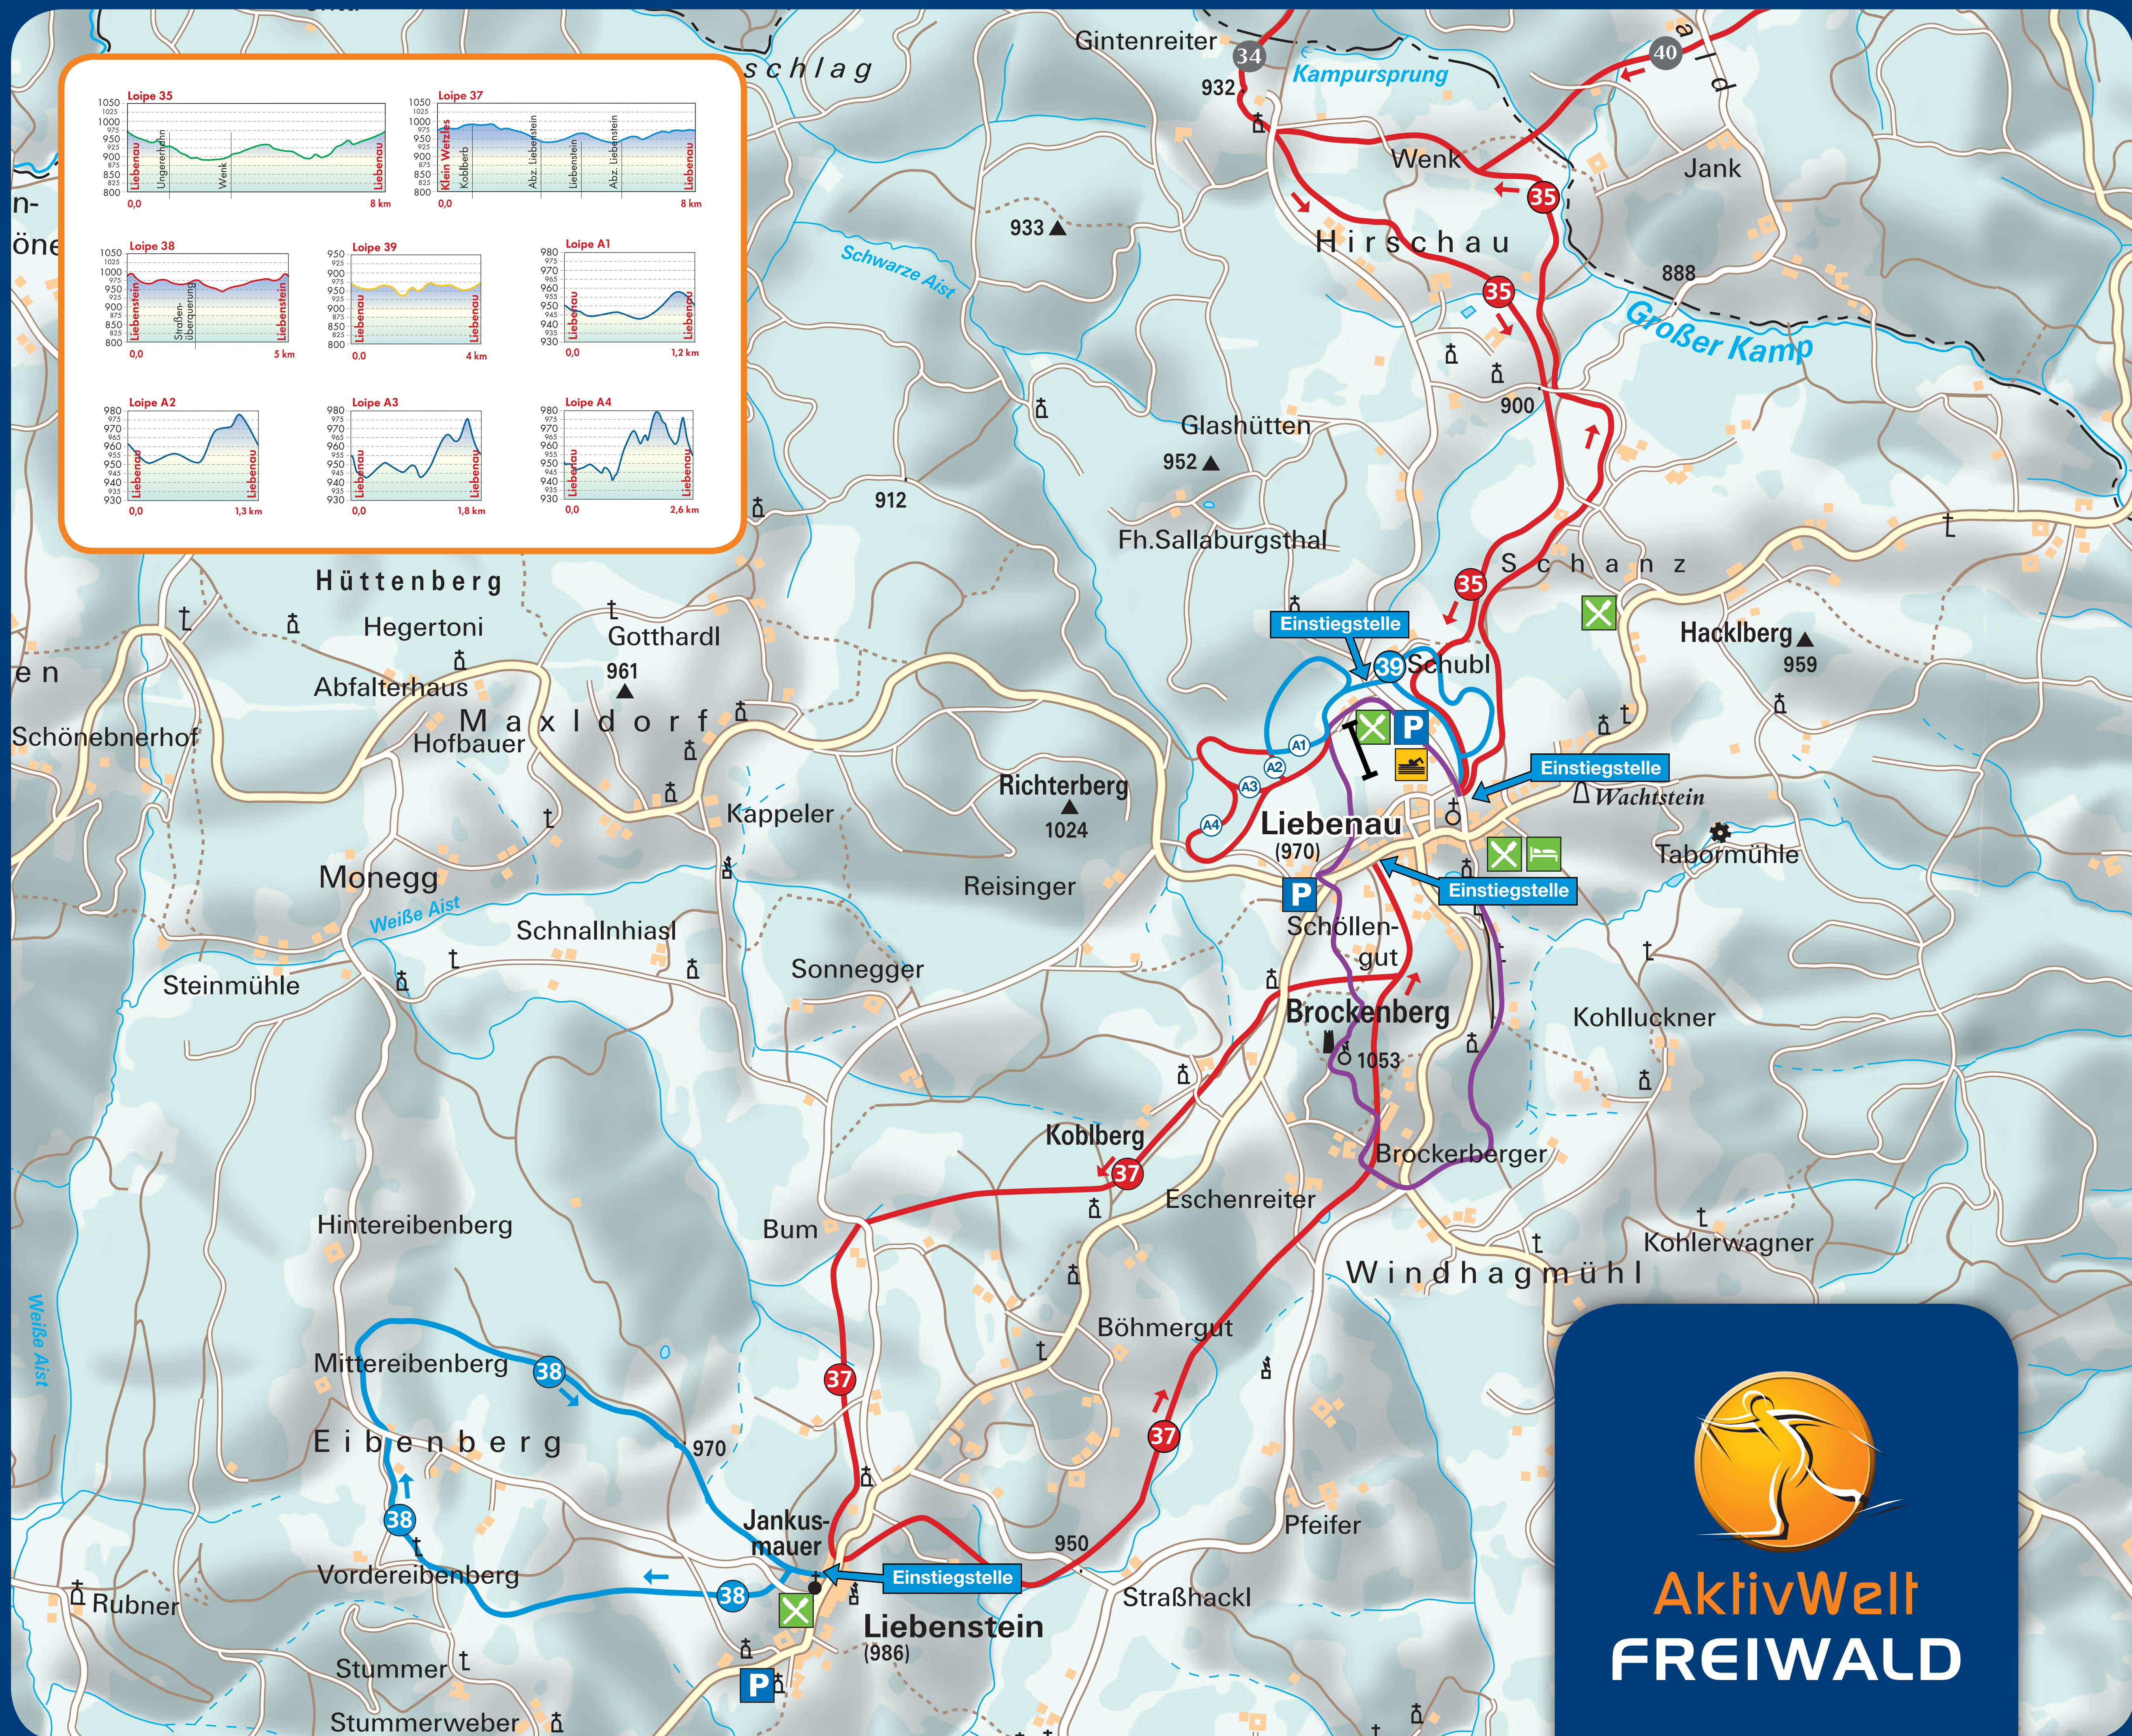

wintersportarena | langlaufzentrum LIEBENAU

Legende:

- 35** 8,0 km Loipe Hirschau (P*+S)
Einstieg: Güterweg Hirschau
(gegen Uhrzeiger)
- 34** Anschluss nach Karlstift
- 40** Anschluss Siebenhöf/Langschlag
- 39** 2,0 km Sepp Hones-Loipe (P*+S)
Einstieg: Güterweg Hirschau
(gegen Uhrzeigersinn)
- 37** 9,0 km Loipe Liebenstein (P+S)
Einstieg: Liebenau oder
Liebenstein (im Uhrzeiger)
- 38** 6,0 km Loipe Eibenberg (P*+S)
Einstieg Liebenstein (im Uhrzeiger)
- 4,5 km** Winterwanderweg
Gehzeit ca. 1,5 Stunden
- A1** 1,2 km Arenarunde 1, 18 Hm
- A2** 1,3 km Arenarunde 2, 28 Hm
- A3** 1,8 km Arenarunde 3, 44 Hm
- A4** 2,6 km Arenarunde 4, 65 Hm

P: Parallel-Loipe, P*: Doppel-Parallel-Loipe, S: Skating-Loipe
Info: 07953/81264 WSA, 07953/247 Hotel Dorfwirt

Werte LangläuferInnen!

Die Loipengebühr bitte beim
Ticketautomat entrichten.

AktivWelt
FREIWALD